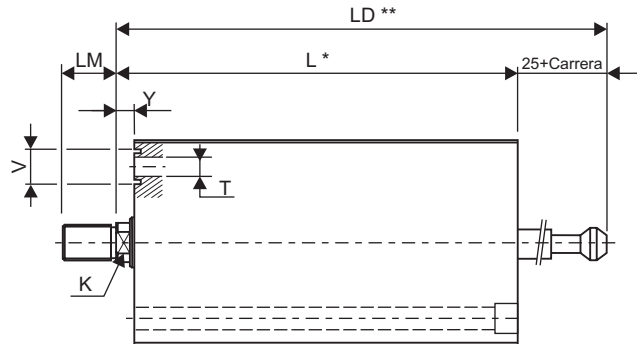

## TABLA DE DIMENSIONES / DIMENSIONS TABLE

CBP  
TIPO  
4L

CBP  
TIPO  
4T

Diámetro Diameter	25	32	40	50	63	80	100	125
Ø Vástago / Rod	16	18	22	28	36	45	56	70
A	68	82	105	115	130	155	190	225
B	30	37	46	50	55	67	85	90
C	9	11	13	13	17	20	25	32
Ø D	M8x125	M8x125	M10x150	M12x175	M16x200	M20x250	M24x300	M24x300
E	50	60	75	85	100	120	150	180
F	30	35	42	45	65	80	100	130
H	45	55	65	75	95	120	150	180
Ø J	3	3	5	6	8	10	10	12
K	12	14	17	22	30	36	46	60
L*	77	98	115	125	143	159	170	195
LD**	102	123	140	150	168	184	195	220
M	M8	M8	M10	M12	M16	M 20	M24	M24
PT	15	15	20	30	35	40	50	50
Ø T	6	8	10	10	12	14	14	14
V +0,2	13	16	20	20	22	24	24	24
Y	7	8	10	10	12	14	14	15
Ref. Junta Tórica	Or 9x2	Or 10x2,5	Or 15x2,5	Or 15x2,5	Or 15x3	Or 18x3	Or 18x3	Or 20x3

\* : 1 carrera

\*\* : 2 carreras ( doble vástago )

## TABLA DE DIMENSIONES / DIMENSIONS TABLE

CBP  
TIPO  
5L

CBP  
TIPO  
5T

Diámetro Diameter	25	32	40	50	63	80	100	125
Ø Vástago / Rod	16	18	22	28	36	45	56	70
A	68	82	105	115	130	155	190	225
B	30	37	46	50	55	67	85	90
C	9	11	13	13	17	20	25	32
Ø D	M8x125	M8x125	M10x150	M12x175	M16x200	M20x250	M24x300	M24x300
E	50	60	75	85	100	120	150	180
F	30	35	42	45	65	80	100	130
H	45	55	65	75	95	120	150	180
Ø J	3	3	5	6	8	10	10	12
K	12	14	17	22	30	36	46	60
L*	77	98	115	125	143	159	170	195
LD**	102	123	140	150	168	184	195	220
M	M8	M8	M10	M12	M16	M 20	M24	M24
PT	15	15	20	30	35	40	50	50
Ø T	6	8	10	10	12	14	14	14
V +0,2	13	16	20	20	22	24	24	24
Y	7	8	10	10	12	14	14	15
Ref. Junta Tórica	Or 9x2	Or 10x2,5	Or 15x2,5	Or 15x2,5	Or 15x3	Or 18x3	Or 18x3	Or 20x3