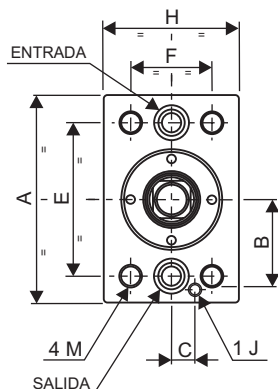

## TABLA DE DIMENSIONES / DIMENSIONS TABLE

CBP  
TIPO  
4L

CBP  
TIPO  
4T

Diámetro Diameter	25	32	40	50	63	80	100	125
Ø Vástago / Rod	16	18	22	28	36	45	56	70
A	68	82	105	115	130	155	190	225
B	30	37	46	50	55	67	85	90
C	9	11	13	13	17	20	25	32
Ø D	M8x125	M8x125	M10x150	M12x175	M16x200	M20x250	M24x300	M24x300
E	50	60	75	85	100	120	150	180
F	30	35	42	45	65	80	100	130
H	45	55	65	75	95	120	150	180
Ø J	3	3	5	6	8	10	10	12
K	12	14	17	22	30	36	46	60
L*	77	98	115	125	143	159	170	195
LD**	102	123	140	150	168	184	195	220
M	M8	M8	M10	M12	M16	M 20	M24	M24
PT	15	15	20	30	35	40	50	50
Ø T	6	8	10	10	12	14	14	14
V +0,2	13	16	20	20	22	24	24	24
Y	7	8	10	10	12	14	14	15
Ref. Junta Tórica	Or 9x2	Or 10x2,5	Or 15x2,5	Or 15x2,5	Or 15x3	Or 18x3	Or 18x3	Or 20x3

\* : 1 carrera

\*\* : 2 carreras ( doble vástago )

## TABLA DE DIMENSIONES / DIMENSIONS TABLE

CBP  
TIPO  
5L

CBP  
TIPO  
5T

Diámetro Diameter	25	32	40	50	63	80	100	125
Ø Vástago / Rod	16	18	22	28	36	45	56	70
A	68	82	105	115	130	155	190	225
B	30	37	46	50	55	67	85	90
C	9	11	13	13	17	20	25	32
Ø D	M8x125	M8x125	M10x150	M12x175	M16x200	M20x250	M24x300	M24x300
E	50	60	75	85	100	120	150	180
F	30	35	42	45	65	80	100	130
H	45	55	65	75	95	120	150	180
Ø J	3	3	5	6	8	10	10	12
K	12	14	17	22	30	36	46	60
L*	77	98	115	125	143	159	170	195
LD**	102	123	140	150	168	184	195	220
M	M8	M8	M10	M12	M16	M 20	M24	M24
PT	15	15	20	30	35	40	50	50
Ø T	6	8	10	10	12	14	14	14
V +0,2	13	16	20	20	22	24	24	24
Y	7	8	10	10	12	14	14	15
Ref. Junta Tórica	Or 9x2	Or 10x2,5	Or 15x2,5	Or 15x2,5	Or 15x3	Or 18x3	Or 18x3	Or 20x3