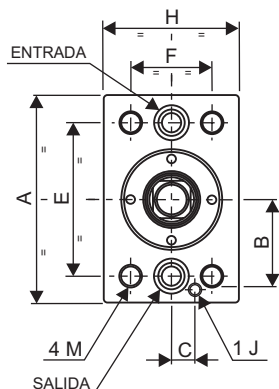

## TABLA DE DIMENSIONES / DIMENSIONS TABLE

CBP  
TIPO  
4L

CBP  
TIPO  
4T

Diámetro Diameter	25	32	40	50	63	80	100	125
Ø Vástago / Rod	16	18	22	28	36	45	56	70
A	68	82	105	115	130	155	190	225
B	30	37	46	50	55	67	85	90
C	9	11	13	13	17	20	25	32
Ø D	M8x125	M8x125	M10x150	M12x175	M16x200	M20x250	M24x300	M24x300
E	50	60	75	85	100	120	150	180
F	30	35	42	45	65	80	100	130
H	45	55	65	75	95	120	150	180
Ø J	3	3	5	6	8	10	10	12
K	12	14	17	22	30	36	46	60
L*	77	98	115	125	143	159	170	195
LD**	102	123	140	150	168	184	195	220
M	M8	M8	M10	M12	M16	M 20	M24	M24
PT	15	15	20	30	35	40	50	50
Ø T	6	8	10	10	12	14	14	14
V +0,2	13	16	20	20	22	24	24	24
Y	7	8	10	10	12	14	14	15
Ref. Junta Tórica	Or 9x2	Or 10x2,5	Or 15x2,5	Or 15x2,5	Or 15x3	Or 18x3	Or 18x3	Or 20x3

\* : 1 carrera

\*\* : 2 carreras ( doble vástago )

## TABLA DE DIMENSIONES / DIMENSIONS TABLE

CBP  
TIPO  
5L

CBP  
TIPO  
5T

Diámetro Diameter	25	32	40	50	63	80	100	125
Ø Vástago / Rod	16	18	22	28	36	45	56	70
A	68	82	105	115	130	155	190	225
B	30	37	46	50	55	67	85	90
C	9	11	13	13	17	20	25	32
Ø D	M8x125	M8x125	M10x150	M12x175	M16x200	M20x250	M24x300	M24x300
E	50	60	75	85	100	120	150	180
F	30	35	42	45	65	80	100	130
H	45	55	65	75	95	120	150	180
Ø J	3	3	5	6	8	10	10	12
K	12	14	17	22	30	36	46	60
L*	77	98	115	125	143	159	170	195
LD**	102	123	140	150	168	184	195	220
M	M8	M8	M10	M12	M16	M 20	M24	M24
PT	15	15	20	30	35	40	50	50
Ø T	6	8	10	10	12	14	14	14
V +0,2	13	16	20	20	22	24	24	24
Y	7	8	10	10	12	14	14	15
Ref. Junta Tórica	Or 9x2	Or 10x2,5	Or 15x2,5	Or 15x2,5	Or 15x3	Or 18x3	Or 18x3	Or 20x3