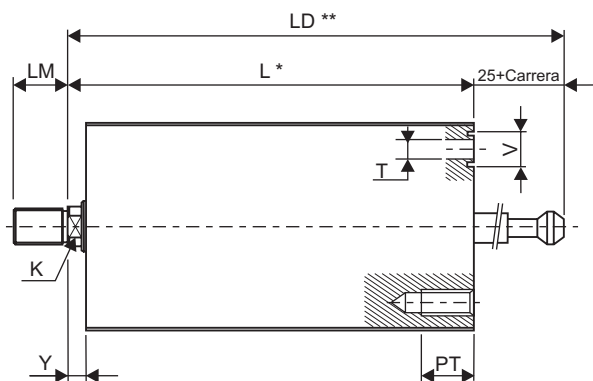

## TABLA DE DIMENSIONES / DIMENSIONS TABLE

CBP  
TIPO  
4L

CBP  
TIPO  
4T

Diámetro Diameter	25	32	40	50	63	80	100	125
Ø Vástago / Rod	16	18	22	28	36	45	56	70
A	68	82	105	115	130	155	190	225
B	30	37	46	50	55	67	85	90
C	9	11	13	13	17	20	25	32
Ø D	M8x125	M8x125	M10x150	M12x175	M16x200	M20x250	M24x300	M24x300
E	50	60	75	85	100	120	150	180
F	30	35	42	45	65	80	100	130
H	45	55	65	75	95	120	150	180
Ø J	3	3	5	6	8	10	10	12
K	12	14	17	22	30	36	46	60
L*	77	98	115	125	143	159	170	195
LD**	102	123	140	150	168	184	195	220
M	M8	M8	M10	M12	M16	M 20	M24	M24
PT	15	15	20	30	35	40	50	50
Ø T	6	8	10	10	12	14	14	14
V +0,2	13	16	20	20	22	24	24	24
Y	7	8	10	10	12	14	14	15
Ref. Junta Tórica	Or 9x2	Or 10x2,5	Or 15x2,5	Or 15x2,5	Or 15x3	Or 18x3	Or 18x3	Or 20x3

\* : 1 carrera

\*\* : 2 carreras ( doble vástago )

## TABLA DE DIMENSIONES / DIMENSIONS TABLE

CBP  
TIPO  
5L

CBP  
TIPO  
5T

Diámetro Diameter	25	32	40	50	63	80	100	125
Ø Vástago / Rod	16	18	22	28	36	45	56	70
A	68	82	105	115	130	155	190	225
B	30	37	46	50	55	67	85	90
C	9	11	13	13	17	20	25	32
Ø D	M8x125	M8x125	M10x150	M12x175	M16x200	M20x250	M24x300	M24x300
E	50	60	75	85	100	120	150	180
F	30	35	42	45	65	80	100	130
H	45	55	65	75	95	120	150	180
Ø J	3	3	5	6	8	10	10	12
K	12	14	17	22	30	36	46	60
L*	77	98	115	125	143	159	170	195
LD**	102	123	140	150	168	184	195	220
M	M8	M8	M10	M12	M16	M 20	M24	M24
PT	15	15	20	30	35	40	50	50
Ø T	6	8	10	10	12	14	14	14
V +0,2	13	16	20	20	22	24	24	24
Y	7	8	10	10	12	14	14	15
Ref. Junta Tórica	Or 9x2	Or 10x2,5	Or 15x2,5	Or 15x2,5	Or 15x3	Or 18x3	Or 18x3	Or 20x3