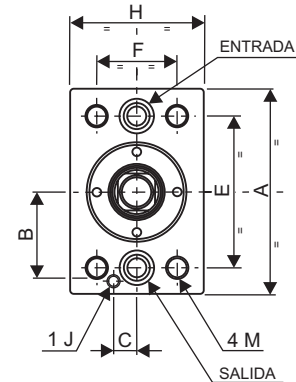

## TABLA DE DIMENSIONES / DIMENSIONS TABLE

CBP  
TIPO  
4L

CBP  
TIPO  
4T

Diámetro Diameter	25	32	40	50	63	80	100	125
Ø Vástago / Rod	16	18	22	28	36	45	56	70
A	68	82	105	115	130	155	190	225
B	30	37	46	50	55	67	85	90
C	9	11	13	13	17	20	25	32
Ø D	M8x125	M8x125	M10x150	M12x175	M16x200	M20x250	M24x300	M24x300
E	50	60	75	85	100	120	150	180
F	30	35	42	45	65	80	100	130
H	45	55	65	75	95	120	150	180
Ø J	3	3	5	6	8	10	10	12
K	12	14	17	22	30	36	46	60
L*	77	98	115	125	143	159	170	195
LD**	102	123	140	150	168	184	195	220
M	M8	M8	M10	M12	M16	M 20	M24	M24
PT	15	15	20	30	35	40	50	50
Ø T	6	8	10	10	12	14	14	14
V +0,2	13	16	20	20	22	24	24	24
Y	7	8	10	10	12	14	14	15
Ref. Junta Tórica	Or 9x2	Or 10x2,5	Or 15x2,5	Or 15x2,5	Or 15x3	Or 18x3	Or 18x3	Or 20x3

\* : 1 carrera

\*\* : 2 carreras ( doble vástago )

## TABLA DE DIMENSIONES / DIMENSIONS TABLE

CBP  
TIPO  
5L

CBP  
TIPO  
5T

Diámetro Diameter	25	32	40	50	63	80	100	125
Ø Vástago / Rod	16	18	22	28	36	45	56	70
A	68	82	105	115	130	155	190	225
B	30	37	46	50	55	67	85	90
C	9	11	13	13	17	20	25	32
Ø D	M8x125	M8x125	M10x150	M12x175	M16x200	M20x250	M24x300	M24x300
E	50	60	75	85	100	120	150	180
F	30	35	42	45	65	80	100	130
H	45	55	65	75	95	120	150	180
Ø J	3	3	5	6	8	10	10	12
K	12	14	17	22	30	36	46	60
L*	77	98	115	125	143	159	170	195
LD**	102	123	140	150	168	184	195	220
M	M8	M8	M10	M12	M16	M 20	M24	M24
PT	15	15	20	30	35	40	50	50
Ø T	6	8	10	10	12	14	14	14
V +0,2	13	16	20	20	22	24	24	24
Y	7	8	10	10	12	14	14	15
Ref. Junta Tórica	Or 9x2	Or 10x2,5	Or 15x2,5	Or 15x2,5	Or 15x3	Or 18x3	Or 18x3	Or 20x3