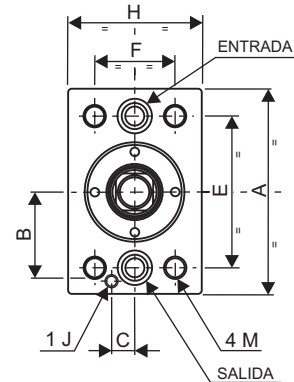

## TABLA DE DIMENSIONES / DIMENSIONS TABLE

CBP  
TIPO  
4L

CBP  
TIPO  
4T

Diámetro Diameter	25	32	40	50	63	80	100	125
Ø Vástago / Rod	16	18	22	28	36	45	56	70
A	68	82	105	115	130	155	190	225
B	30	37	46	50	55	67	85	90
C	9	11	13	13	17	20	25	32
Ø D	M8x125	M8x125	M10x150	M12x175	M16x200	M20x250	M24x300	M24x300
E	50	60	75	85	100	120	150	180
F	30	35	42	45	65	80	100	130
H	45	55	65	75	95	120	150	180
Ø J	3	3	5	6	8	10	10	12
K	12	14	17	22	30	36	46	60
L*	77	98	115	125	143	159	170	195
LD**	102	123	140	150	168	184	195	220
M	M8	M8	M10	M12	M16	M 20	M24	M24
PT	15	15	20	30	35	40	50	50
Ø T	6	8	10	10	12	14	14	14
V +0,2	13	16	20	20	22	24	24	24
Y	7	8	10	10	12	14	14	15
Ref. Junta Tórica	Or 9x2	Or 10x2,5	Or 15x2,5	Or 15x2,5	Or 15x3	Or 18x3	Or 18x3	Or 20x3

\* : 1 carrera

\*\* : 2 carreras ( doble vástago )

## TABLA DE DIMENSIONES / DIMENSIONS TABLE

CBP  
TIPO  
5L

CBP  
TIPO  
5T

Diámetro Diameter	25	32	40	50	63	80	100	125
Ø Vástago / Rod	16	18	22	28	36	45	56	70
A	68	82	105	115	130	155	190	225
B	30	37	46	50	55	67	85	90
C	9	11	13	13	17	20	25	32
Ø D	M8x125	M8x125	M10x150	M12x175	M16x200	M20x250	M24x300	M24x300
E	50	60	75	85	100	120	150	180
F	30	35	42	45	65	80	100	130
H	45	55	65	75	95	120	150	180
Ø J	3	3	5	6	8	10	10	12
K	12	14	17	22	30	36	46	60
L*	77	98	115	125	143	159	170	195
LD**	102	123	140	150	168	184	195	220
M	M8	M8	M10	M12	M16	M 20	M24	M24
PT	15	15	20	30	35	40	50	50
Ø T	6	8	10	10	12	14	14	14
V +0,2	13	16	20	20	22	24	24	24
Y	7	8	10	10	12	14	14	15
Ref. Junta Tórica	Or 9x2	Or 10x2,5	Or 15x2,5	Or 15x2,5	Or 15x3	Or 18x3	Or 18x3	Or 20x3