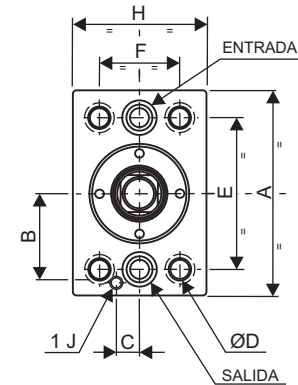

## TABLA DE DIMENSIONES / DIMENSIONS TABLE

CBP  
TIPO  
4L

CBP  
TIPO  
4T

Diámetro Diameter	25	32	40	50	63	80	100	125
Ø Vástago / Rod	16	18	22	28	36	45	56	70
A	68	82	105	115	130	155	190	225
B	30	37	46	50	55	67	85	90
C	9	11	13	13	17	20	25	32
Ø D	M8x125	M8x125	M10x150	M12x175	M16x200	M20x250	M24x300	M24x300
E	50	60	75	85	100	120	150	180
F	30	35	42	45	65	80	100	130
H	45	55	65	75	95	120	150	180
Ø J	3	3	5	6	8	10	10	12
K	12	14	17	22	30	36	46	60
L*	77	98	115	125	143	159	170	195
LD**	102	123	140	150	168	184	195	220
M	M8	M8	M10	M12	M16	M 20	M24	M24
PT	15	15	20	30	35	40	50	50
Ø T	6	8	10	10	12	14	14	14
V +0,2	13	16	20	20	22	24	24	24
Y	7	8	10	10	12	14	14	15
Ref. Junta Tórica	Or 9x2	Or 10x2,5	Or 15x2,5	Or 15x2,5	Or 15x3	Or 18x3	Or 18x3	Or 20x3

\* : 1 carrera

\*\* : 2 carreras ( doble vástago )

## TABLA DE DIMENSIONES / DIMENSIONS TABLE

CBP  
TIPO  
5L

CBP  
TIPO  
5T

Diámetro Diameter	25	32	40	50	63	80	100	125
Ø Vástago / Rod	16	18	22	28	36	45	56	70
A	68	82	105	115	130	155	190	225
B	30	37	46	50	55	67	85	90
C	9	11	13	13	17	20	25	32
Ø D	M8x125	M8x125	M10x150	M12x175	M16x200	M20x250	M24x300	M24x300
E	50	60	75	85	100	120	150	180
F	30	35	42	45	65	80	100	130
H	45	55	65	75	95	120	150	180
Ø J	3	3	5	6	8	10	10	12
K	12	14	17	22	30	36	46	60
L*	77	98	115	125	143	159	170	195
LD**	102	123	140	150	168	184	195	220
M	M8	M8	M10	M12	M16	M 20	M24	M24
PT	15	15	20	30	35	40	50	50
Ø T	6	8	10	10	12	14	14	14
V +0,2	13	16	20	20	22	24	24	24
Y	7	8	10	10	12	14	14	15
Ref. Junta Tórica	Or 9x2	Or 10x2,5	Or 15x2,5	Or 15x2,5	Or 15x3	Or 18x3	Or 18x3	Or 20x3