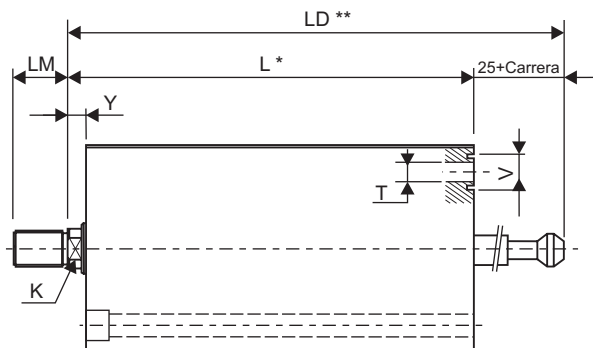

## TABLA DE DIMENSIONES / DIMENSIONS TABLE

CBP  
TIPO  
4L

CBP  
TIPO  
4T

Diámetro Diameter	25	32	40	50	63	80	100	125
Ø Vástago / Rod	16	18	22	28	36	45	56	70
A	68	82	105	115	130	155	190	225
B	30	37	46	50	55	67	85	90
C	9	11	13	13	17	20	25	32
Ø D	M8x125	M8x125	M10x150	M12x175	M16x200	M20x250	M24x300	M24x300
E	50	60	75	85	100	120	150	180
F	30	35	42	45	65	80	100	130
H	45	55	65	75	95	120	150	180
Ø J	3	3	5	6	8	10	10	12
K	12	14	17	22	30	36	46	60
L*	77	98	115	125	143	159	170	195
LD**	102	123	140	150	168	184	195	220
M	M8	M8	M10	M12	M16	M 20	M24	M24
PT	15	15	20	30	35	40	50	50
Ø T	6	8	10	10	12	14	14	14
V +0,2	13	16	20	20	22	24	24	24
Y	7	8	10	10	12	14	14	15
Ref. Junta Tórica	Or 9x2	Or 10x2,5	Or 15x2,5	Or 15x2,5	Or 15x3	Or 18x3	Or 18x3	Or 20x3

\* : 1 carrera

\*\* : 2 carreras ( doble vástago )

## TABLA DE DIMENSIONES / DIMENSIONS TABLE

CBP  
TIPO  
5L

CBP  
TIPO  
5T

Diámetro Diameter	25	32	40	50	63	80	100	125
Ø Vástago / Rod	16	18	22	28	36	45	56	70
A	68	82	105	115	130	155	190	225
B	30	37	46	50	55	67	85	90
C	9	11	13	13	17	20	25	32
Ø D	M8x125	M8x125	M10x150	M12x175	M16x200	M20x250	M24x300	M24x300
E	50	60	75	85	100	120	150	180
F	30	35	42	45	65	80	100	130
H	45	55	65	75	95	120	150	180
Ø J	3	3	5	6	8	10	10	12
K	12	14	17	22	30	36	46	60
L*	77	98	115	125	143	159	170	195
LD**	102	123	140	150	168	184	195	220
M	M8	M8	M10	M12	M16	M 20	M24	M24
PT	15	15	20	30	35	40	50	50
Ø T	6	8	10	10	12	14	14	14
V +0,2	13	16	20	20	22	24	24	24
Y	7	8	10	10	12	14	14	15
Ref. Junta Tórica	Or 9x2	Or 10x2,5	Or 15x2,5	Or 15x2,5	Or 15x3	Or 18x3	Or 18x3	Or 20x3