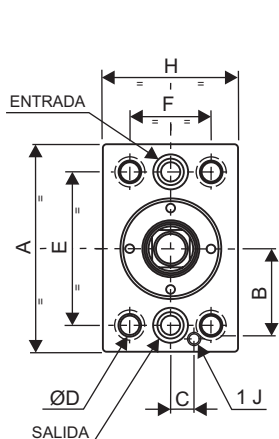

## TABLA DE DIMENSIONES / DIMENSIONS TABLE

CBP  
TIPO  
4L

CBP  
TIPO  
4T

Diámetro Diameter	25	32	40	50	63	80	100	125
Ø Vástago / Rod	16	18	22	28	36	45	56	70
A	68	82	105	115	130	155	190	225
B	30	37	46	50	55	67	85	90
C	9	11	13	13	17	20	25	32
Ø D	M8x125	M8x125	M10x150	M12x175	M16x200	M20x250	M24x300	M24x300
E	50	60	75	85	100	120	150	180
F	30	35	42	45	65	80	100	130
H	45	55	65	75	95	120	150	180
Ø J	3	3	5	6	8	10	10	12
K	12	14	17	22	30	36	46	60
L*	77	98	115	125	143	159	170	195
LD**	102	123	140	150	168	184	195	220
M	M8	M8	M10	M12	M16	M 20	M24	M24
PT	15	15	20	30	35	40	50	50
Ø T	6	8	10	10	12	14	14	14
V +0,2	13	16	20	20	22	24	24	24
Y	7	8	10	10	12	14	14	15
Ref. Junta Tórica	Or 9x2	Or 10x2,5	Or 15x2,5	Or 15x2,5	Or 15x3	Or 18x3	Or 18x3	Or 20x3

\* : 1 carrera

\*\* : 2 carreras ( doble vástago )

## TABLA DE DIMENSIONES / DIMENSIONS TABLE

CBP  
TIPO  
5L

CBP  
TIPO  
5T

Diámetro Diameter	25	32	40	50	63	80	100	125
Ø Vástago / Rod	16	18	22	28	36	45	56	70
A	68	82	105	115	130	155	190	225
B	30	37	46	50	55	67	85	90
C	9	11	13	13	17	20	25	32
Ø D	M8x125	M8x125	M10x150	M12x175	M16x200	M20x250	M24x300	M24x300
E	50	60	75	85	100	120	150	180
F	30	35	42	45	65	80	100	130
H	45	55	65	75	95	120	150	180
Ø J	3	3	5	6	8	10	10	12
K	12	14	17	22	30	36	46	60
L*	77	98	115	125	143	159	170	195
LD**	102	123	140	150	168	184	195	220
M	M8	M8	M10	M12	M16	M 20	M24	M24
PT	15	15	20	30	35	40	50	50
Ø T	6	8	10	10	12	14	14	14
V +0,2	13	16	20	20	22	24	24	24
Y	7	8	10	10	12	14	14	15
Ref. Junta Tórica	Or 9x2	Or 10x2,5	Or 15x2,5	Or 15x2,5	Or 15x3	Or 18x3	Or 18x3	Or 20x3