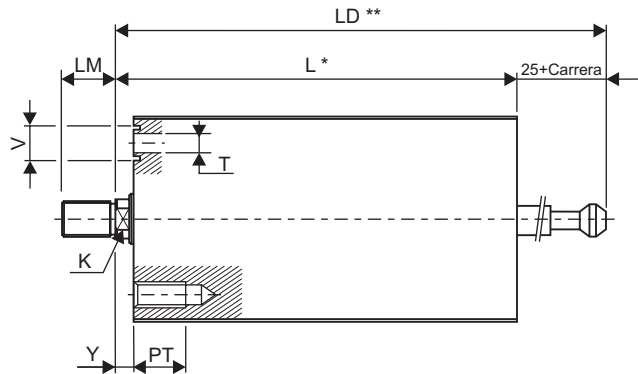

## TABLA DE DIMENSIONES / DIMENSIONS TABLE

CBP  
TIPO  
4L

CBP  
TIPO  
4T

Diámetro Diameter	25	32	40	50	63	80	100	125
Ø Vástago / Rod	16	18	22	28	36	45	56	70
A	68	82	105	115	130	155	190	225
B	30	37	46	50	55	67	85	90
C	9	11	13	13	17	20	25	32
Ø D	M8x125	M8x125	M10x150	M12x175	M16x200	M20x250	M24x300	M24x300
E	50	60	75	85	100	120	150	180
F	30	35	42	45	65	80	100	130
H	45	55	65	75	95	120	150	180
Ø J	3	3	5	6	8	10	10	12
K	12	14	17	22	30	36	46	60
L*	77	98	115	125	143	159	170	195
LD**	102	123	140	150	168	184	195	220
M	M8	M8	M10	M12	M16	M 20	M24	M24
PT	15	15	20	30	35	40	50	50
Ø T	6	8	10	10	12	14	14	14
V +0,2	13	16	20	20	22	24	24	24
Y	7	8	10	10	12	14	14	15
Ref. Junta Tórica	Or 9x2	Or 10x2,5	Or 15x2,5	Or 15x2,5	Or 15x3	Or 18x3	Or 18x3	Or 20x3

\* : 1 carrera

\*\* : 2 carreras ( doble vástago )

## TABLA DE DIMENSIONES / DIMENSIONS TABLE

CBP  
TIPO  
5L

CBP  
TIPO  
5T

Diámetro Diameter	25	32	40	50	63	80	100	125
Ø Vástago / Rod	16	18	22	28	36	45	56	70
A	68	82	105	115	130	155	190	225
B	30	37	46	50	55	67	85	90
C	9	11	13	13	17	20	25	32
Ø D	M8x125	M8x125	M10x150	M12x175	M16x200	M20x250	M24x300	M24x300
E	50	60	75	85	100	120	150	180
F	30	35	42	45	65	80	100	130
H	45	55	65	75	95	120	150	180
Ø J	3	3	5	6	8	10	10	12
K	12	14	17	22	30	36	46	60
L*	77	98	115	125	143	159	170	195
LD**	102	123	140	150	168	184	195	220
M	M8	M8	M10	M12	M16	M 20	M24	M24
PT	15	15	20	30	35	40	50	50
Ø T	6	8	10	10	12	14	14	14
V +0,2	13	16	20	20	22	24	24	24
Y	7	8	10	10	12	14	14	15
Ref. Junta Tórica	Or 9x2	Or 10x2,5	Or 15x2,5	Or 15x2,5	Or 15x3	Or 18x3	Or 18x3	Or 20x3