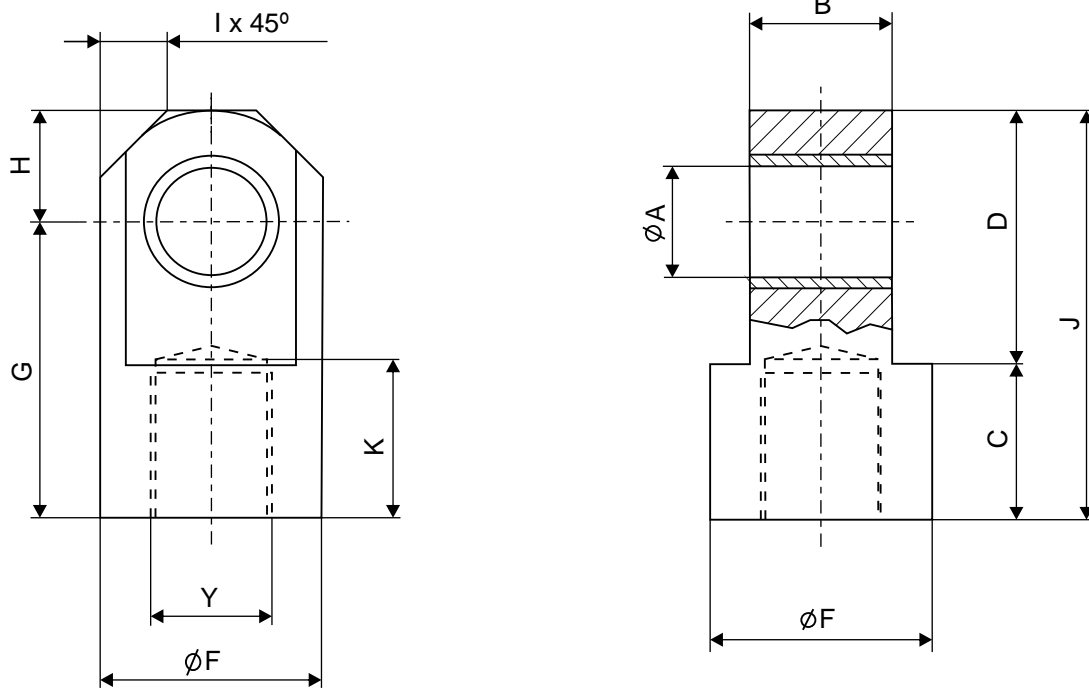

TIPO / TYPE: AMG
Arrastrador macho / Plain rod eye

| TIPO AMG | YØ | A | B | C | D | K | F | G | H | I | J |
|------------|----------|-----|-----|-----|-----|-----|-----|-----|-----|-----|-----|
| AMG 000032 | 12 X 125 | 12 | 16 | 16 | 31 | 18 | 26 | 34 | 13 | 6.5 | 47 |
| AMG 000040 | 16 X 150 | 16 | 20 | 24 | 41 | 22 | 32 | 49 | 16 | 8 | 65 |
| AMG 000050 | 20 X 150 | 20 | 25 | 28 | 48 | 26 | 40 | 56 | 20 | 10 | 76 |
| AMG 000063 | 27 X 2 | 25 | 32 | 35 | 57 | 33 | 50 | 67 | 25 | 15 | 92 |
| AMG 000080 | 33 X 2 | 32 | 40 | 44 | 77 | 42 | 64 | 89 | 32 | 17 | 121 |
| AMG 000100 | 42 X 2 | 40 | 50 | 54 | 95 | 52 | 80 | 109 | 40 | 20 | 149 |
| AMG 000125 | 52 X 2 | 50 | 60 | 58 | 115 | 57 | 100 | 123 | 50 | 27 | 173 |
| AMG 000160 | 68 X 3 | 63 | 80 | 75 | 138 | 72 | 126 | 150 | 63 | 35 | 213 |
| AMG 000200 | 90 X 3 | 80 | 100 | 95 | 175 | 90 | 160 | 190 | 80 | 45 | 270 |
| AMG 000250 | 110 X 3 | 100 | 120 | 115 | 230 | 112 | 200 | 245 | 100 | 55 | 345 |