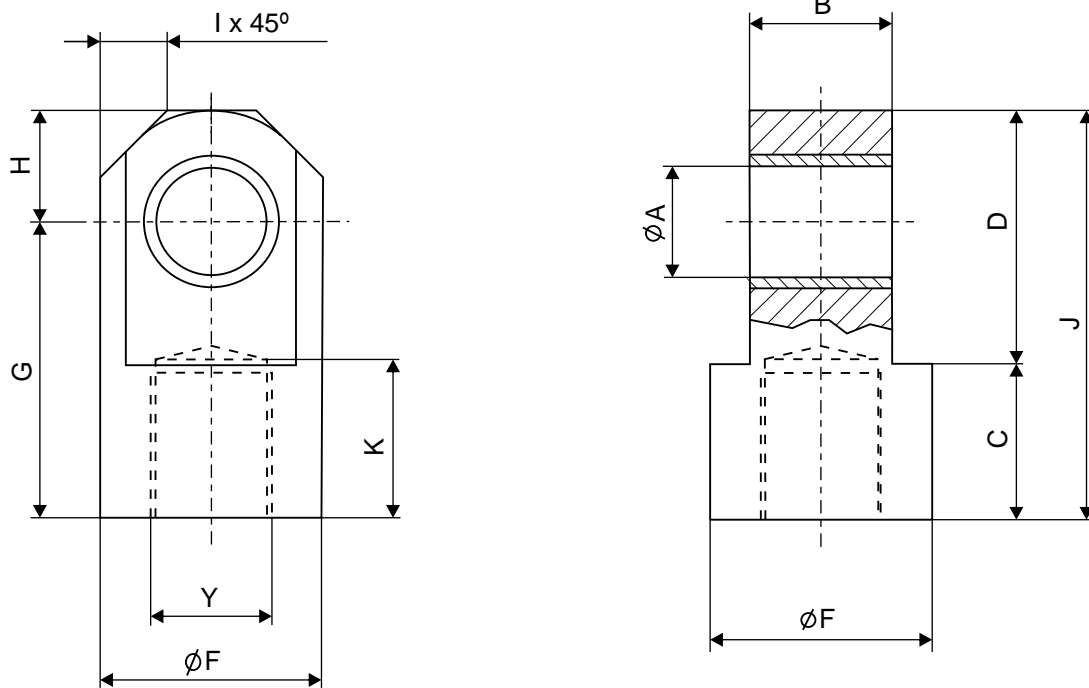

**TIPO / TYPE: AMG**  
**Arrastrador macho / Plain rod eye**

TIPO AMG	YØ	A	B	C	D	K	F	G	H	I	J
AMG 000032	12 X 125	12	16	16	31	18	26	34	13	6.5	47
AMG 000040	16 X 150	16	20	24	41	22	32	49	16	8	65
AMG 000050	20 X 150	20	25	28	48	26	40	56	20	10	76
AMG 000063	27 X 2	25	32	35	57	33	50	67	25	15	92
AMG 000080	33 X 2	32	40	44	77	42	64	89	32	17	121
AMG 000100	42 X 2	40	50	54	95	52	80	109	40	20	149
AMG 000125	52 X 2	50	60	58	115	57	100	123	50	27	173
AMG 000160	68 X 3	63	80	75	138	72	126	150	63	35	213
AMG 000200	90 X 3	80	100	95	175	90	160	190	80	45	270
AMG 000250	110 X 3	100	120	115	230	112	200	245	100	55	345