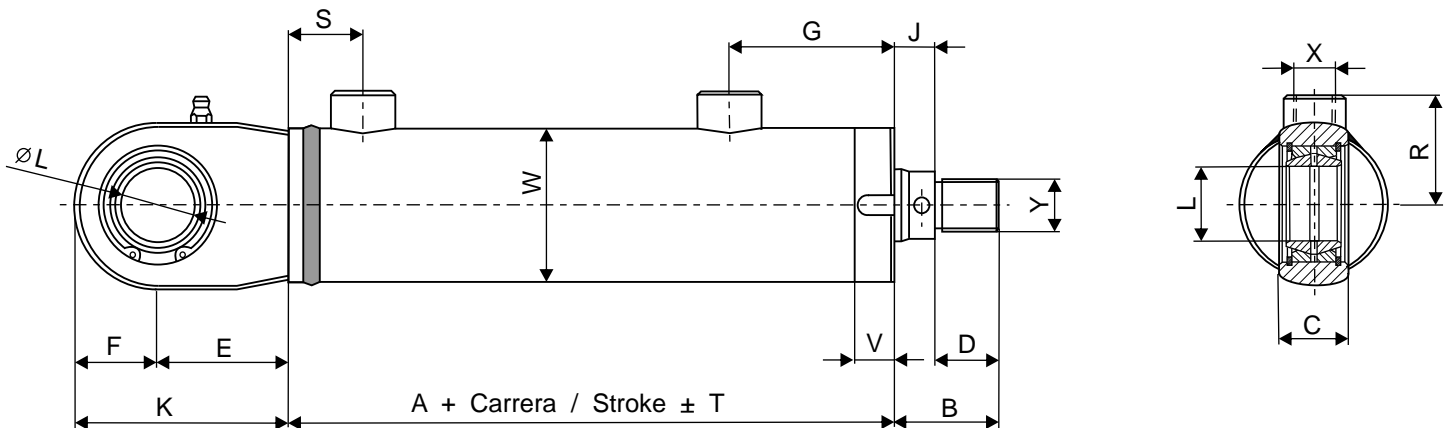

TIPO / TYPE: GS

Charnela rótula trasera / Espherical eye mounting

TIPO CG	X	Y	A	B	C	D	E	F	G	J	K	L	R	S	T	V	W	
CG-032	16	1/4" G	12 X 125	106	30	19	16	38	25	50	14	63	20	31	26	2	10	42
CG-040	022 028	3/8" G.	16 X 150	126	35	23	20	45	28	62	15	73	25	39	25	2	15	50
CG-050	028 036	3/8" G.	20 X 150	136	41	28	25	51	32	64	16	83	30	44	29	2	15	60
CG-063	036 045	1/2" G.	27 X 2	149	48	30	32	61	39	64	16	100	35	54	35	2	15	75
CG-080	045 056	1/2" G.	33 X 2	168	59	35	40	69	47	74	19	116	40	65	40	2	15	95
CG-100	056 070	3/4" G.	42 X 2	189	70	40	50	88	58	84	20	146	50	77	45	3	16	115
CG-125	070 090	3/4" G.	52 X 2	203	80	50	55	100	65	88	25	165	60	92	57	3	20	145
CG-160	090 110	1" G.	68 X 3	255	100	60	70	141	88	112	30	229	80	118	72	3	20	185
CG-200	110 140	1 1/4" G.	90 X 3	297	125	70	90	145	125	127	35	270	100	145	90	3	25	230
CG-250	140 180	1 1/4" G.	110 X 3	338	150	80	110	165	145	155	40	310	110	174	103	4	30	298