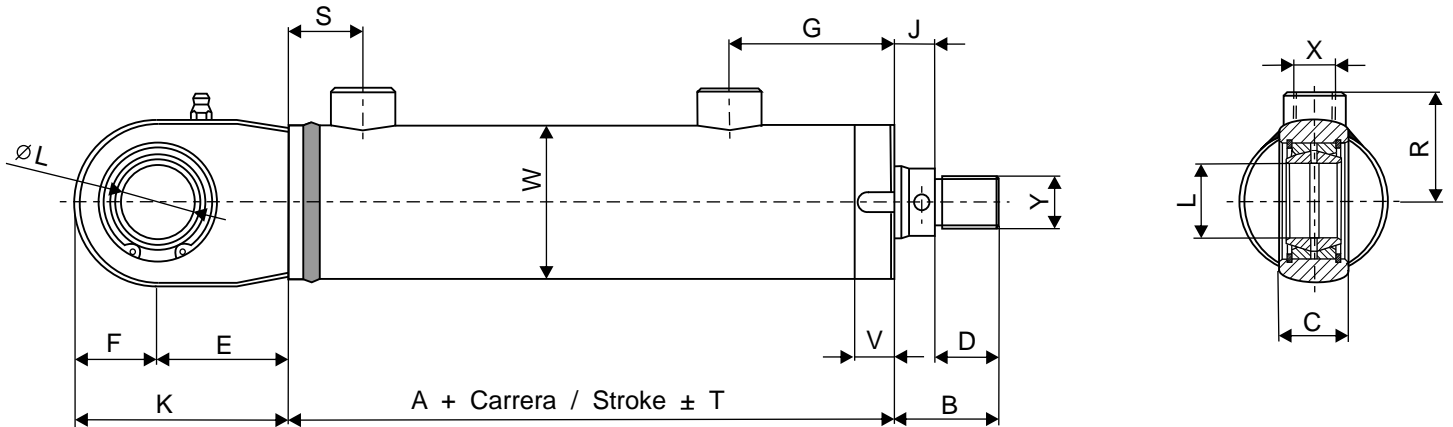

TIPO / TYPE: GS

Charnela rótula trasera / Espherical eye mounting

TIPO CG	X	Y	A	B	C	D	E	F	G	J	K	L	R	S	T	V	W	
CG-032	16	1/4" G	12 X 125	106	30	19	16	38	25	50	14	63	20	31	26	2	10	42
CG-040	022 028	3/8" G.	16 X 150	126	35	23	20	45	28	62	15	73	25	39	25	2	15	50
CG-050	028 036	3/8" G.	20 X 150	136	41	28	25	51	32	64	16	83	30	44	29	2	15	60
CG-063	036 045	1/2" G.	27 X 2	149	48	30	32	61	39	64	16	100	35	54	35	2	15	75
CG-080	045 056	1/2" G.	33 X 2	168	59	35	40	69	47	74	19	116	40	65	40	2	15	95
CG-100	056 070	3/4" G.	42 X 2	189	70	40	50	88	58	84	20	146	50	77	45	3	16	115
CG-125	070 090	3/4" G.	52 X 2	203	80	50	55	100	65	88	25	165	60	92	57	3	20	145
CG-160	090 110	1" G.	68 X 3	255	100	60	70	141	88	112	30	229	80	118	72	3	20	185
CG-200	110 140	1 1/4" G.	90 X 3	297	125	70	90	145	125	127	35	270	100	145	90	3	25	230
CG-250	140 180	1 1/4" G.	110 X 3	338	150	80	110	165	145	155	40	310	110	174	103	4	30	298