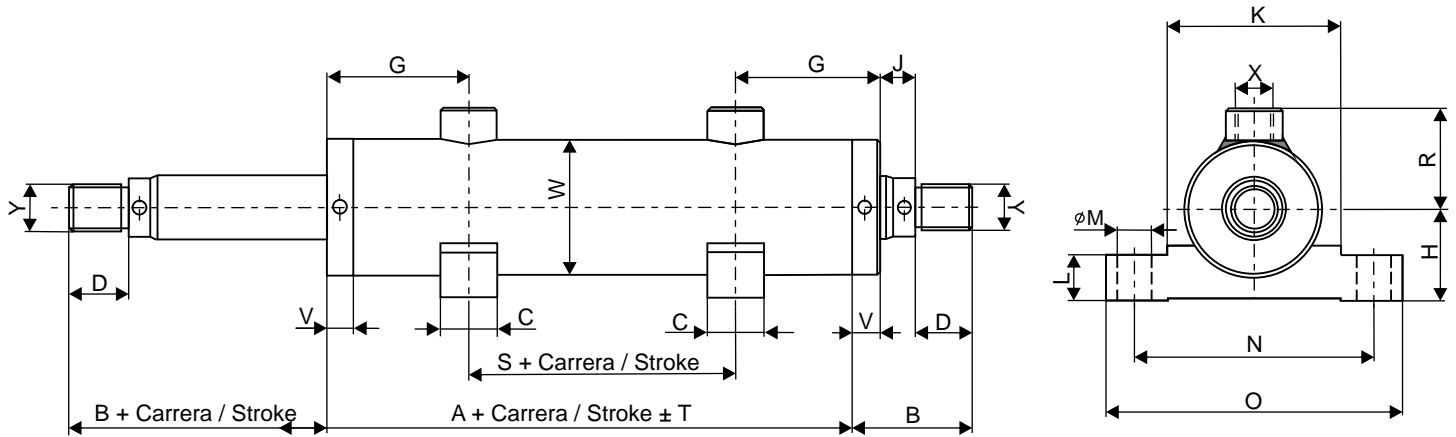

TIPO / TYPE: ED

Cilindro de doble vástago / Double rod cylinder

TIPO CG	X	Y	A	B	C	D	G	H	J	K	L	M	N	O	T	V	W	
CG-032	16	1/4" G	12 X 125	129	30	20	16	50	28	14	52	16	11	75	95	2	10	42
CG-040	022	3/8" G.	16 X 150	159	35	25	20	62	35	15	65	20	13	94	118	2	15	50
	028																	
CG-050	028	3/8" G.	20 X 150	168	41	25	25	64	40	16	76	20	15	105	130	2	15	60
	036																	
CG-063	036	1/2" G.	27 X 2	170	48	30	32	64	50	16	94	25	17	130	160	2	15	75
	045																	
CG-080	045	1/2" G.	33 X 2	190	59	35	40	74	62	19	116	28	19	160	195	2	15	95
	056																	
CG-100	056	3/4" G.	42 X 2	212	70	40	50	84	73	20	140	32	23	185	225	3	16	115
	070																	
CG-125	070	3/4" G.	52 X 2	222	80	44	55	88	88	25	170	36	25	220	265	3	20	145
	090																	
CG-160	090	1" G.	68 X 3	227	100	58	70	112	115	30	224	45	35	295	355	3	20	185
	110																	
CG-200	110	1 1/4" G.	90 X 3	318	125	68	90	127	140	35	275	55	41	355	425	3	25	230
	140																	
CG-250	140	1 1/4" G.	110 X 3	375	150	78	110	155	175	40	335	65	47	425	510	4	30	298
	180																	