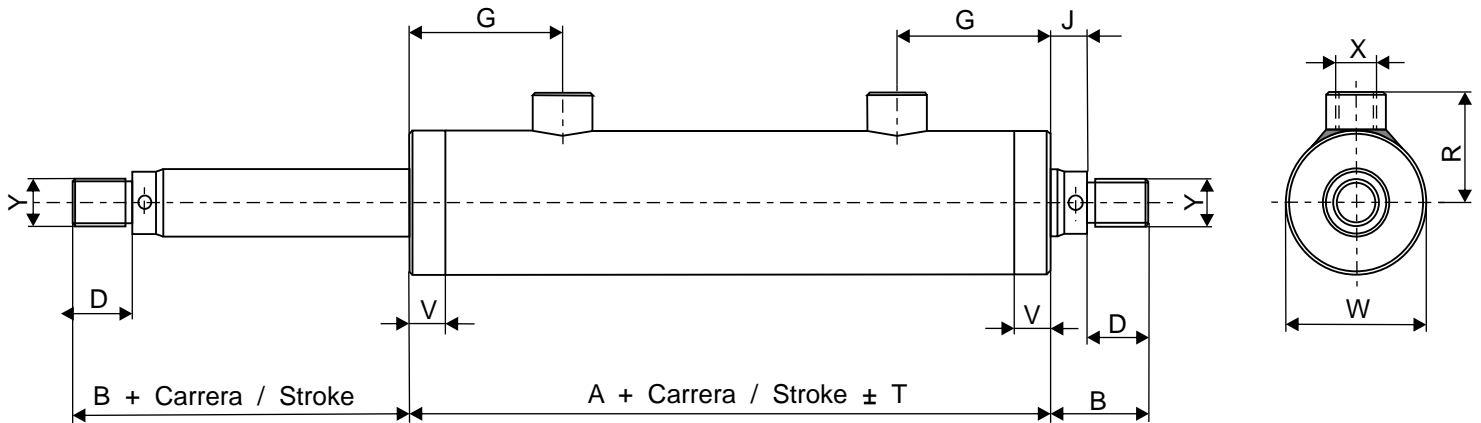

TIPO / TYPE: XD

Cilindro de doble vástago / Double rod cylinder

TIPO CG		X	Y	A	B	D	G	J	R	T	V	W
CG-032	16	1/4" G	12 X 125	129	30	16	50	14	31	2	10	42
CG-040	022	3/8" G.	16 X 150	159	35	20	62	15	39	2	15	50
	028											
CG-050	028	3/8" G.	20 X 150	168	41	25	64	16	44	2	15	60
	036											
CG-063	036	1/2" G.	27 X 2	170	48	32	64	16	54	2	15	75
	045											
CG-080	045	1/2" G.	33 X 2	190	59	40	74	19	65	2	15	95
	056											
CG-100	056	3/4" G.	42 X 2	212	70	50	84	20	77	3	16	115
	070											
CG-125	070	3/4" G.	52 X 2	222	80	55	88	25	92	3	20	145
	090											
CG-160	090	1" G.	68 X 3	277	100	70	112	30	118	3	20	185
	110											
CG-200	110	1 1/4" G.	90 X 3	318	125	90	127	35	145	3	25	230
	140											
CG-250	140	1 1/4" G.	110 X 3	375	150	110	155	40	174	4	30	298
	180											