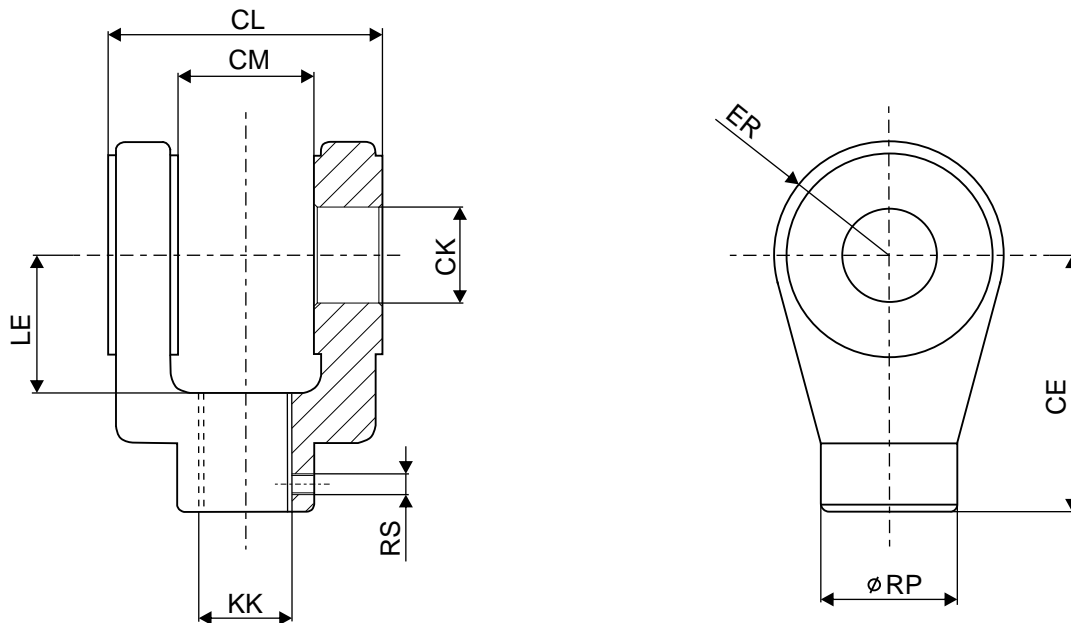

TIPO / TYPE: AHG  
Horquilla / Rod clevis

ISO 8133

TIPO AHG	KK	CE	CK	CL	CM	ER	LE	RP	RS
AHG 012125	12 X 125	36	12	32	16	17	19	21	M5
AHG 016150	16 X 150	54	20	60	30	29	32	32	M6
AHG 020150	20 X 150	60	20	60	30	29	32	32	M6
AHG 027200	27 X 2	75	28	80	40	34	39	40	M6
AHG 033200	33 X 2	99	36	100	50	50	54	55	M8
AHG 042200	42 X 2	113	45	120	60	53	57	55	M8
AHG 048200	48 X 2	126	56	140	70	59	63	75	M8
AHG 064300	64 X 3	168	70	160	80	78	83	95	M12
AHG 080300	80 X 3	168	70	160	80	78	83	95	M12