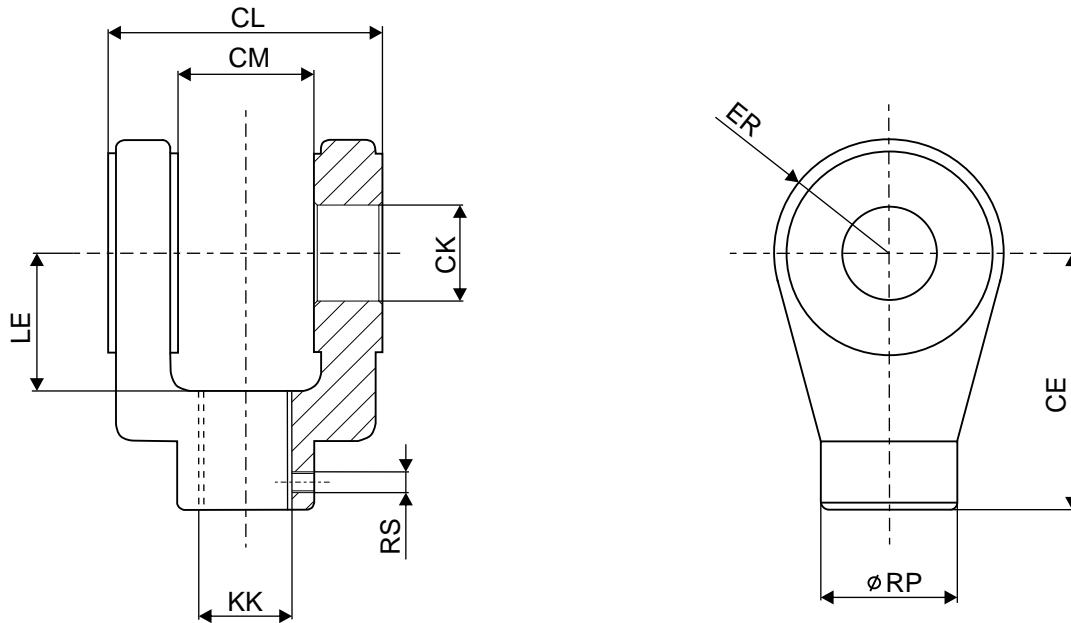

TIPO / TYPE: AHG
Horquilla / Rod clevis

ISO 8133

TIPO AHG	KK	CE	CK	CL	CM	ER	LE	RP	RS
AHG 012125	12 X 125	36	12	32	16	17	19	21	M5
AHG 016150	16 X 150	54	20	60	30	29	32	32	M6
AHG 020150	20 X 150	60	20	60	30	29	32	32	M6
AHG 027200	27 X 2	75	28	80	40	34	39	40	M6
AHG 033200	33 X 2	99	36	100	50	50	54	55	M8
AHG 042200	42 X 2	113	45	120	60	53	57	55	M8
AHG 048200	48 X 2	126	56	140	70	59	63	75	M8
AHG 064300	64 X 3	168	70	160	80	78	83	95	M12
AHG 080300	80 X 3	168	70	160	80	78	83	95	M12