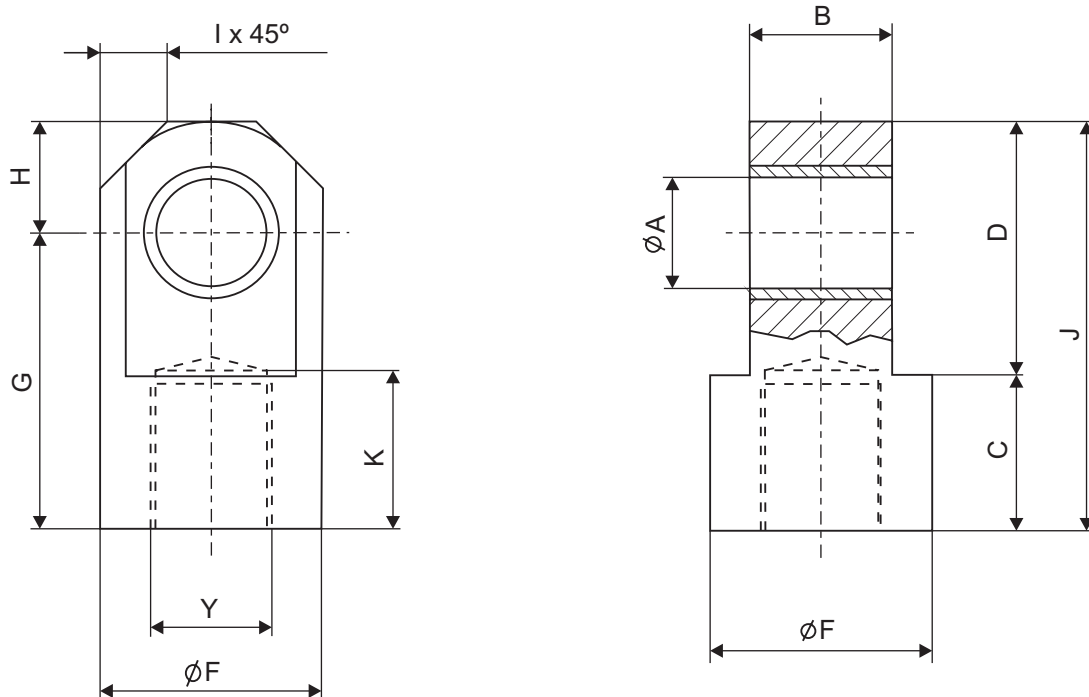

TIPO / TYPE: AMG
Arrastrador macho / Plain rod eye

TIPO AMG	YØ	A	B	C	D	K	F	G	H	I	J
AMG 000032	12 X 125	12	16	16	31	18	26	34	13	6.5	47
AMG 000040	16 X 150	16	20	24	41	22	32	49	16	8	65
AMG 000050	20 X 150	20	25	28	48	26	40	56	20	10	76
AMG 000063	27 X 2	25	32	35	57	33	50	67	25	15	92
AMG 000080	33 X 2	32	40	44	77	42	64	89	32	17	121
AMG 000100	42 X 2	40	50	54	95	52	80	109	40	20	149
AMG 000125	52 X 2	50	60	58	115	57	100	123	50	27	173
AMG 000160	68 X 3	63	80	75	138	72	126	150	63	35	213
AMG 000200	90 X 3	80	100	95	175	90	160	190	80	45	270
AMG 000250	110 X 3	100	120	115	230	112	200	245	100	55	345