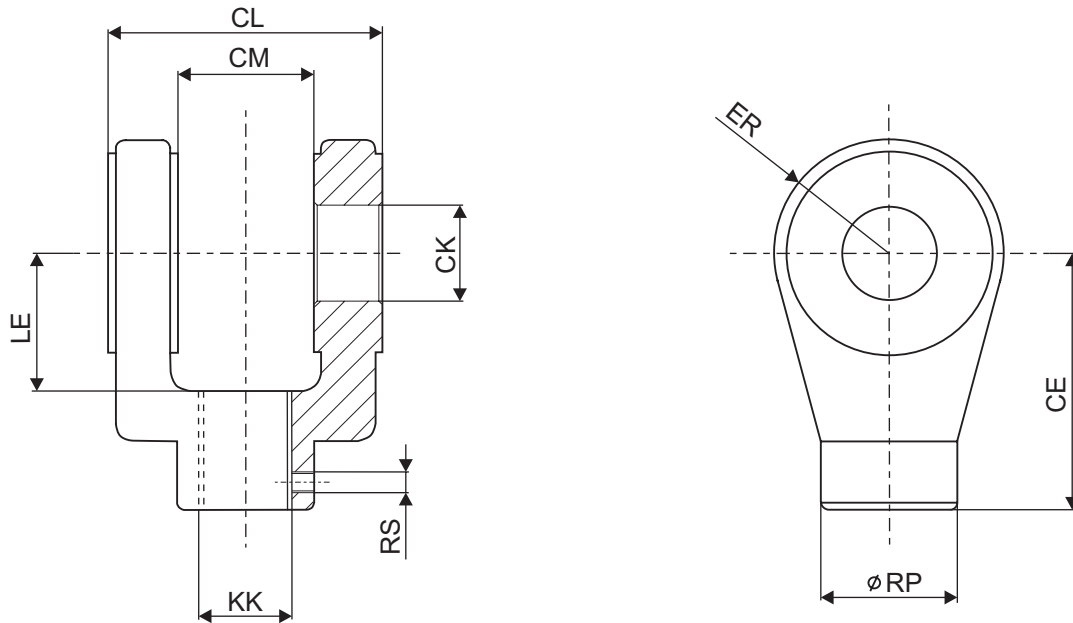

TIPO / TYPE: AHG
Horquilla / Rod clevis

ISO 8133

TIPO AHG	KK	CE	CK	CL	CM	ER	LE	RP	RS
AHG 012125	12 X 125	36	12	32	16	17	19	21	M5
AHG 016150	16 X 150	54	20	60	30	29	32	32	M6
AHG 020150	20 X 150	60	20	60	30	29	32	32	M6
AHG 027200	27 X 2	75	28	80	40	34	39	40	M6
AHG 033200	33 X 2	99	36	100	50	50	54	55	M8
AHG 042200	42 X 2	113	45	120	60	53	57	55	M8
AHG 048200	48 X 2	126	56	140	70	59	63	75	M8
AHG 064300	64 X 3	168	70	160	80	78	83	95	M12
AHG 080300	80 X 3	168	70	160	80	78	83	95	M12