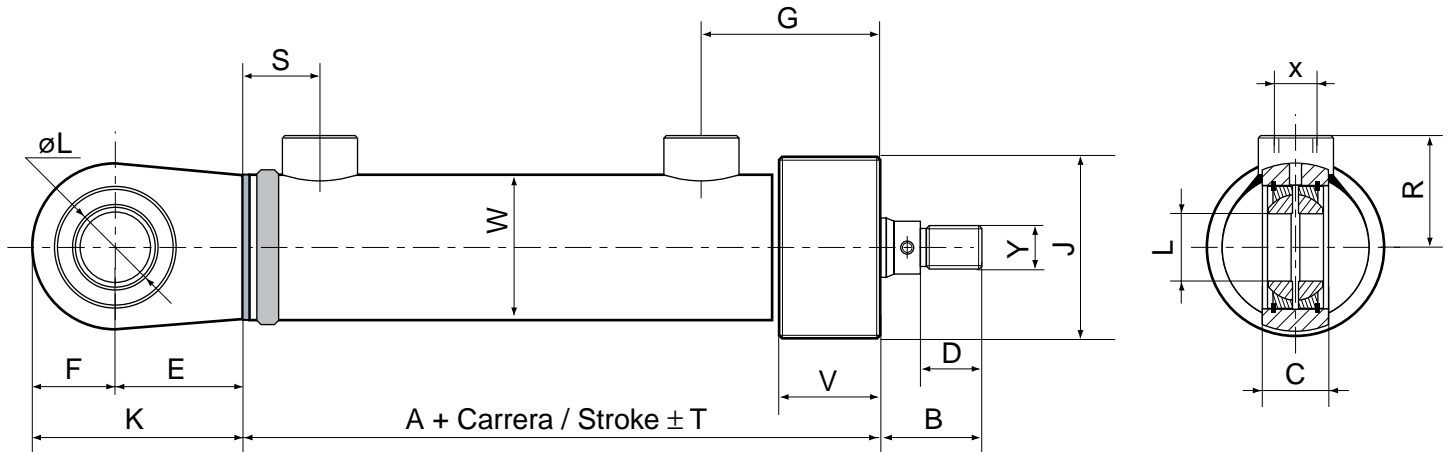

• **TIPO - TYPE: GS .**

Charnela rótula trasera - Espherical eye mounting

TIPO CS		X	Y	A	B	C	D	E	F	G	J	K	L	R	S	T	V	W
CS-032	016	1/4" G.	12 x 125	106	30	19	16	38	25	50	52	63	20	35	26	2	32	42
CS-040	022 028	3/8" G.	16 x 150	126	35	23	20	45	28	62	62	73	25	41	25	2	40	50
CS-050	028 036	3/8" G.	20 x 150	136	41	28	25	51	33	64	74	84	30	46	29	2	41	60
CS-063	036 045	1/2" G.	27 x 2	149	48	30	32	61	42	64	89	103	35	54	35	2	39	75
CS-080	045 056	1/2" G.	33 x 2	168	59	35	40	69	50	74	112	119	40	65	40	2	46	95
CS-100	056 070	3/4" G.	42 x 2	189	70	40	50	88	62	84	135	150	50	76	45	3	52	115
CS-125	070 090	3/4" G.	52 x 2	203	80	50	55	100	70	88	170	170	60	91	57	3	53	145
CS-160	090 110	1" G.	68 x 3	255	100	60	70	141	90	112	218	231	80	118	72	3	67	185
CS-200	110 140	1 1/4" G.	90 x 3	297	125	70	90	145	125	127	272	270	100	138	90	3	80	230
CS-250	140 180	1 1/4" G.	110 x 3	338	150	80	110	165	148	155	335	313	110	172	103	4	105	298