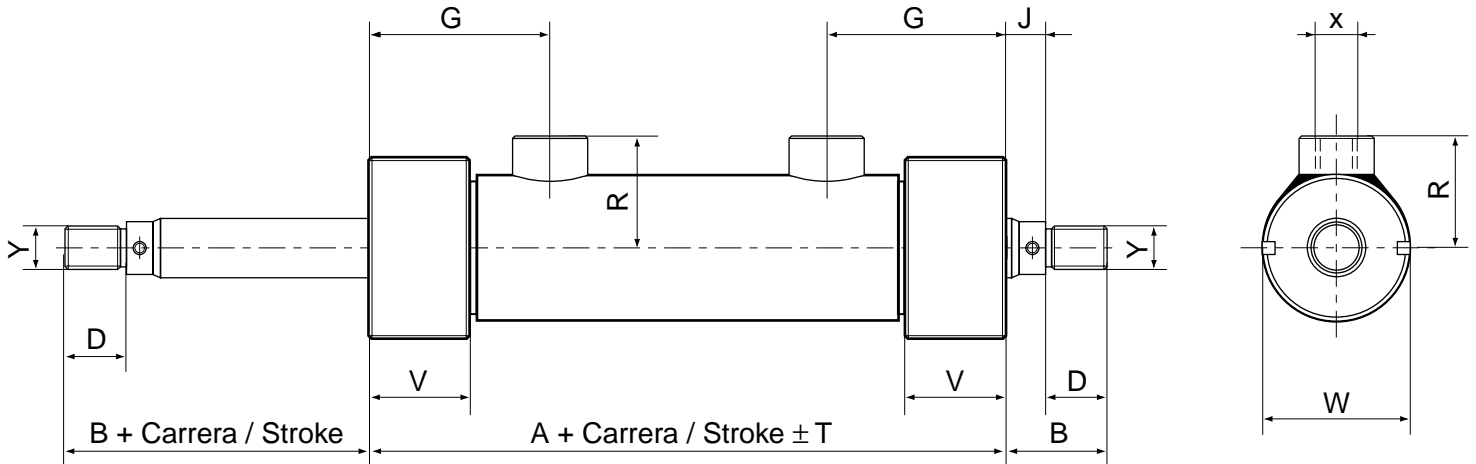

• TIPO - TYPE: **XD** .
Cilindro de doble vástago - Double rod cylinder

TIPO CG	X	Y	A	B	D	G	J	R	T	V	W
CG-032 ₀₁₆	1/4" G.	12 x 125	129	30	16	50	14	31	2	10	42
CG-040 _{022/028}	3/8" G.	16 x 150	159	35	20	62	15	39	2	15	50
CG-050 _{028/036}	3/8" G.	20 x 150	168	41	25	64	16	44	2	15	60
CG-063 _{036/045}	1/2" G.	27 x 2	170	48	32	64	16	54	2	15	75
CG-080 _{045/056}	1/2" G.	33 x 2	190	59	40	74	19	65	2	15	95
CG-100 _{056/070}	3/4" G.	42 x 2	212	70	50	84	20	77	3	16	115
CG-125 _{070/090}	3/4" G.	52 x 2	222	80	55	88	25	92	3	20	145
CG-160 _{090/110}	1" G.	68 x 3	277	100	70	112	30	118	3	20	185
CG-200 _{110/140}	1 1/4" G.	90 x 3	318	125	90	127	35	145	3	25	230
CG-250 _{140/180}	1 1/4" G.	110 x 3	375	150	110	155	40	174	4	30	298