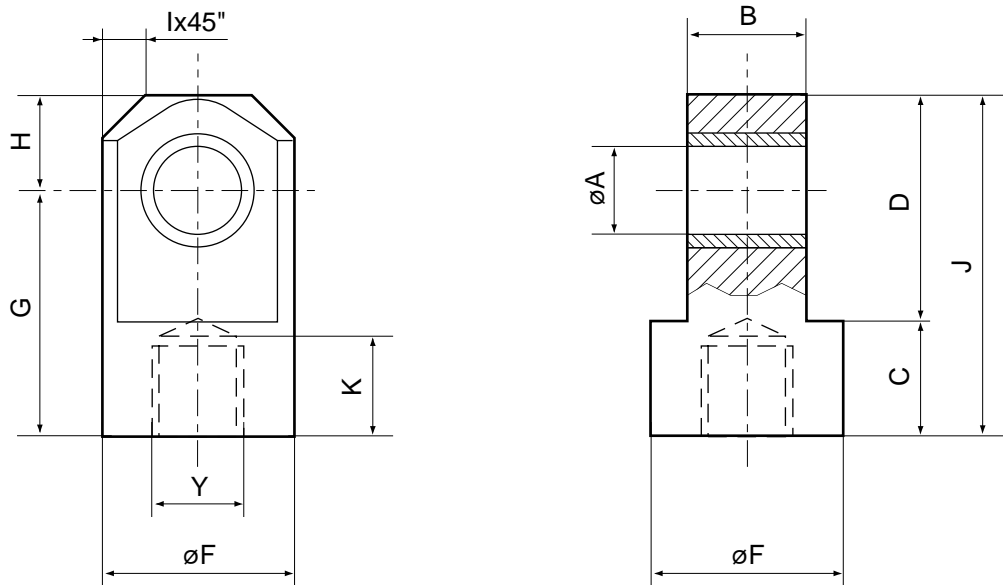

• **TIPO - TYPE: AM** •
Arrastrador macho - Plain rod eye

TIPO CS	Yø	A	B	C	D	K	F	G	H	I	J
CS-032	12 x 125	12	16	16	31	18	26	34	13	6	47
CS-040	16 x 150	16	20	24	41	22	32	49	16	8	65
CS-050	20 x 150	20	25	28	48	26	40	56	20	10	76
CS-063	27 x 2	25	32	35	57	33	50	67	25	15	92
CS-080	33 x 2	32	40	44	77	42	64	89	32	17	121
CS-100	42 x 2	40	50	54	95	52	80	109	40	20	149
CS-125	52 x 2	50	60	58	115	57	100	123	50	27	173
CS-160	68 x 3	63	80	75	138	72	126	150	63	35	213
CS-200	90 x 3	80	100	95	175	90	160	190	80	45	270
CS-250	110 x 3	100	120	115	230	112	200	245	100	55	345