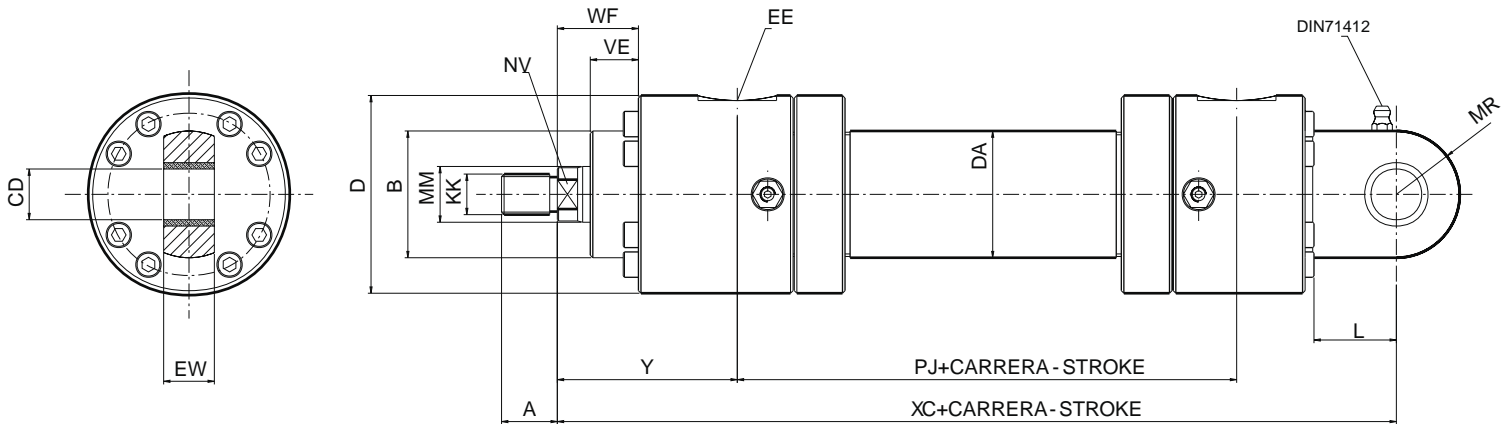

• TIPO - TYPE: DS - MP3 •

CHARNELA MACHO
CAP FIXED EYE MOUNTING

PISTON BORE	MM	A	B ₁₈	CD _{H9}	D	DA	EE	EW _{h12}	KK	L	MR	NV	PJ	UC	VE	WF	XC	Y
25	14	16	32	12	56	35	1/4"G	12	M12x1.25	23	16	12	77	90	15	28	178	58
	18	18							M14x1.5			15						
32	18	18	40	16	67	42	3/8"G	16	M14x1.5	30	20	15	89	110	19	32	206	64
	22	22							M16x1.5			17						
40	22	22	50	20	78	50	1/2"G	20	M16x1.5	33	25	17	97	125	19	32	231	71
	28	28							M20x1.5			22						
50	28	28	60	25	95	60	1/2"G	25	M20x1.5	42	32	22	111	148	24	38	257	72
	36	36							M27x2			28						
63	36	36	70	32	116	75	3/4"G	32	M27x2	53	40	28	117	170	29	45	289	82
	45	45							M33x2			36						
80	45	45	85	40	130	95	3/4"G	40	M33x2	72	50	36	134	195	36	54	332	91
	56	56							M42x2			46						
100	56	56	106	50	158	115	1"G	50	M42x2	83	63	46	162	238	37	57	395	108
	70	63							M48x2			60						
125	70	63	132	63	192	145	1"G	63	M48x2	89	71	60	174	272	37	60	428	121
	90	85							M64x3			75						
160	90	85	160	80	232	185	1 1/4"G	80	M64x3	117	90	75	191	316	41	66	505	143
	110	95							M80x3			90						
200	110	95	200	100	285	230	1 1/4"G	100	M80x3	141	112	90	224	385	45	75	615	190
	140	112							M100x3			120						
250	140	112	250	125	365	298	1 1/2"G	125	M100x3	193	160	120	290	500	64	96	773	205
	180	125							M125x4			160						
320	180	125	320	160	450	368	1 1/2"G	160	M125x4	234	200	160	358	620	71	108	930	250
	220	160							M160x4			200						