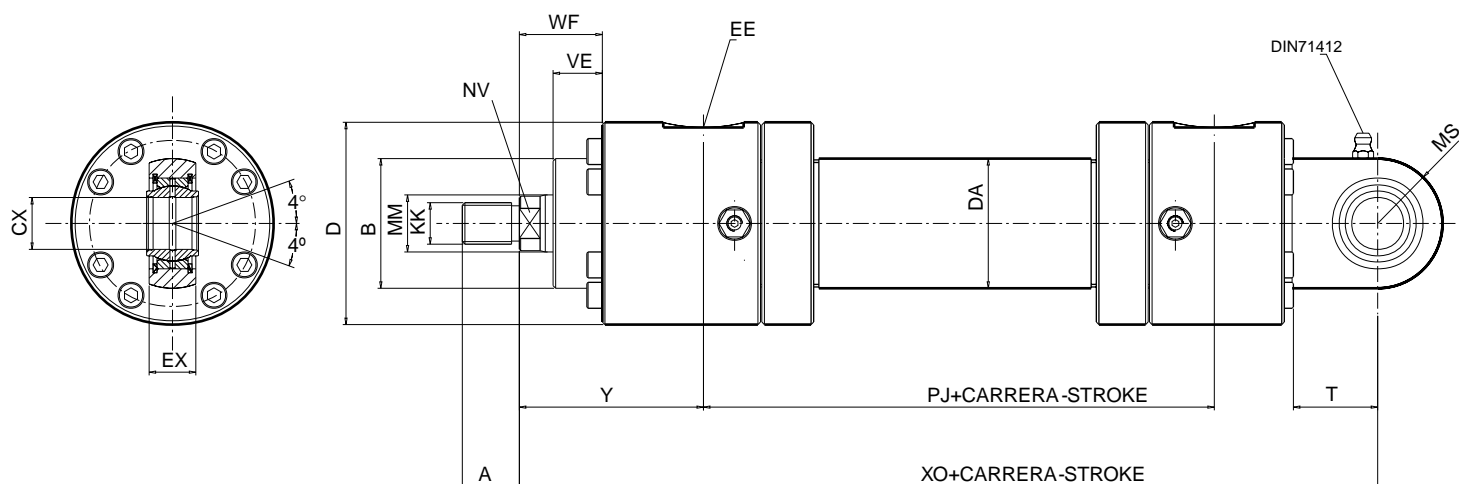

• TIPO - TYPE: GS - MP5 •
CHARNELA RÓTULA
SPHERICAL EYE MOUNTING

PISTON BORE	MM	A	B _{f8}	CX _{H7}	D	DA	EE	EP	EX _{H12}	KK	LT	MS	NV	PJ	VE	WF	XO	Y
25	14	16	32	12	56	35	1/4"G	10,6	12	M12x1.25	23	16	12	77	15	28	178	58
	18	18								M14x1.5			15					
32	18	18	40	16	67	42	3/8"G	14	16	M14x1.5	30	20	15	89	19	32	206	64
	22	22								M16x1.5			17					
40	22	22	50	20	78	50	1/2"G	18	20	M16x1.5	33	25	17	97	19	32	231	71
	28	28								M20x1.5			22					
50	28	28	60	25	95	60	1/2"G	22	25	M20x1.5	42	32	22	111	24	38	257	72
	36	36								M27x2			28					
63	36	36	70	32	116	75	3/4"G	27	32	M27x2	53	40	28	117	29	45	289	82
	45	45								M33x2			36					
80	45	45	85	40	130	95	3/4"G	35	40	M33x2	72	50	36	134	36	54	332	91
	56	56								M42x2			46					
100	56	56	106	50	158	115	1"G	40	50	M42x2	83	63	46	162	37	57	395	108
	70	63								M48x2			60					
125	70	63	132	63	192	145	1"G	52	63	M48x2	89	71	60	174	37	60	428	121
	90	85								M64x3			75					
160	90	85	160	80	232	185	1 1/4"G	66	80	M64x3	117	90	75	191	41	66	505	143
	110	95								M80x3			90					
200	110	95	200	100	285	230	1 1/4"G	84	100	M80x3	141	112	90	224	45	75	615	190
	140	112								M100x3			120					
250	140	112	250	125	365	298	1 1/2"G	102	125	M100x3	193	160	120	290	65	96	773	205
	180	125								M125x4			160					
320	180	125	320	160	450	368	1 1/2"G	130	160	M125x4	234	200	160	358	71	108	930	250
	220	160								M160x4			200					