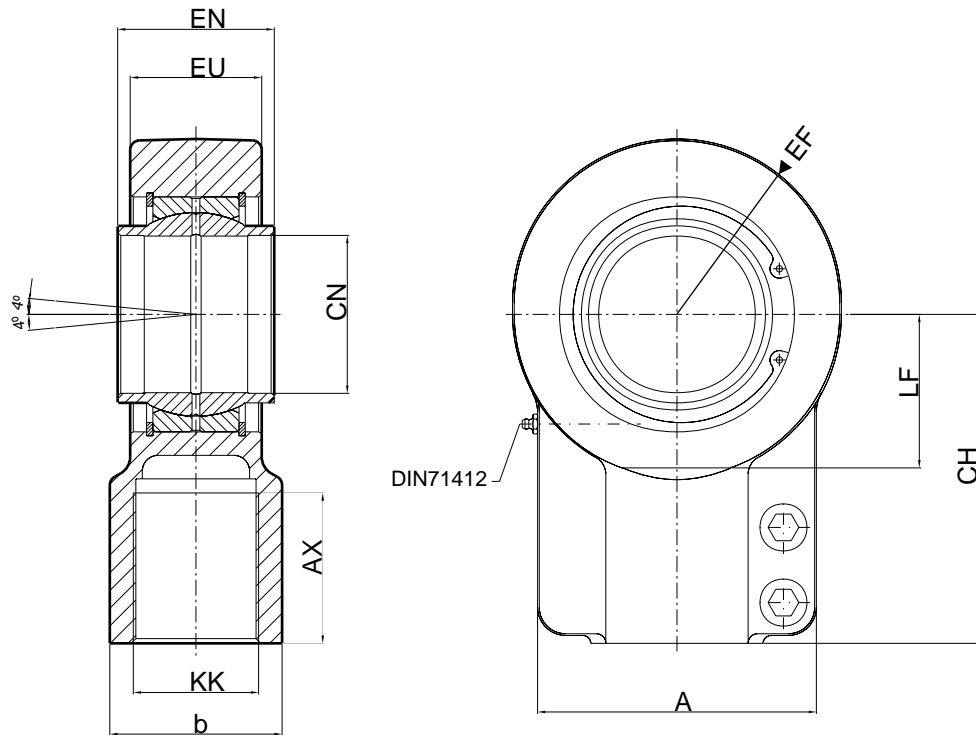

• **ARRASTRADOR RÓTULA (ISO 6982)** •

• **ROD END SPHERICAL EYES (ISO 6982)** •

CODIGO	CN_{H7}	EN_{H12}	KK	AX	CH	LF	EF	b	EU	A
51R025	12	12	M12x1,25	17	38	14	16	16	10,5	32
51R032	16	16	M14x1,5	19	44	18	20	21	13	40
51R040	20	20	M16x1,5	23	52	22	25	25	17	47
51R050	25	25	M20x1,5	29	65	27	32	30	21	54
51R063	32	32	M27x2	37	80	32	40	38	27	66
51R080	40	40	M33x2	46	97	41	50	47	32	80
51R100	50	50	M42x2	57	120	50	63	58	40	96
51R125	63	63	M48x2	64	140	62	71	70	52	114
51R160	80	80	M64x3	86	180	78	90	90	66	148
51R200	100	100	M80x3	96	210	98	112	110	84	178
51R250	125	125	M100x3	113	260	120	160	135	103	200
51R320	160	160	M125x4	126	310	150	200	165	130	250