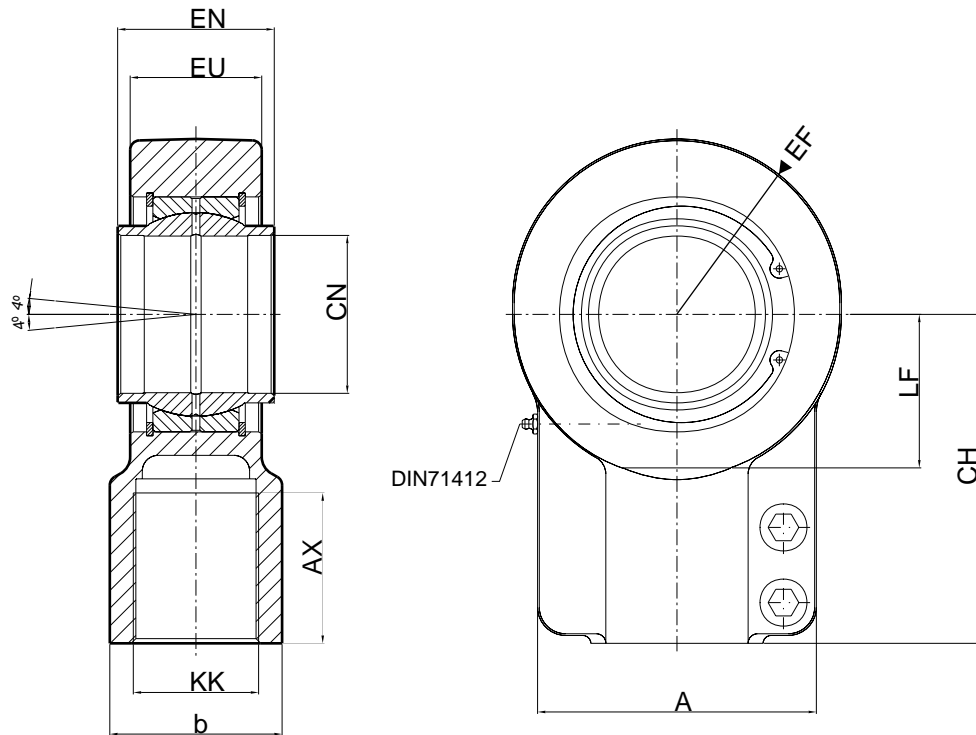

• **ARRASTRADOR RÓTULA (ISO 6982)** •

• **ROD END SPHERICAL EYES (ISO 6982)** •

<b>CODIGO</b>	<b>CN<sub>H7</sub></b>	<b>EN<sub>H12</sub></b>	<b>KK</b>	<b>AX</b>	<b>CH</b>	<b>LF</b>	<b>EF</b>	<b>b</b>	<b>EU</b>	<b>A</b>
<b>51R025</b>	12	12	M12x1,25	17	38	14	16	16	10,5	32
<b>51R032</b>	16	16	M14x1,5	19	44	18	20	21	13	40
<b>51R040</b>	20	20	M16x1,5	23	52	22	25	25	17	47
<b>51R050</b>	25	25	M20x1,5	29	65	27	32	30	21	54
<b>51R063</b>	32	32	M27x2	37	80	32	40	38	27	66
<b>51R080</b>	40	40	M33x2	46	97	41	50	47	32	80
<b>51R100</b>	50	50	M42x2	57	120	50	63	58	40	96
<b>51R125</b>	63	63	M48x2	64	140	62	71	70	52	114
<b>51R160</b>	80	80	M64x3	86	180	78	90	90	66	148
<b>51R200</b>	100	100	M80x3	96	210	98	112	110	84	178
<b>51R250</b>	125	125	M100x3	113	260	120	160	135	103	200
<b>51R320</b>	160	160	M125x4	126	310	150	200	165	130	250