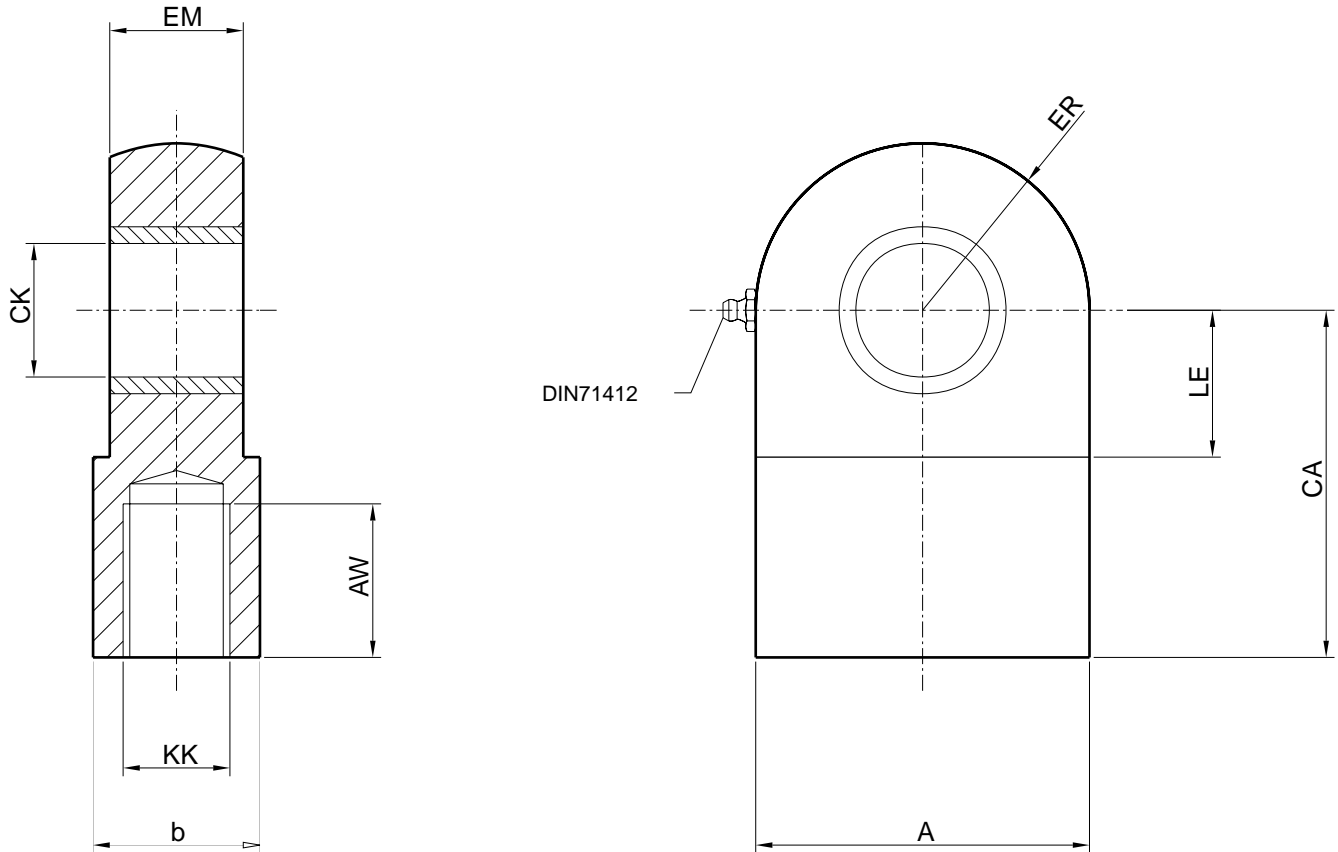

• **ARRASTRADOR MACHO (ISO 6981)** •

• ROD END PLAIN EYES (ISO 6981) •

CODIGO	CK _{H9}	EM _{h12}	KK	AW	CA	LE	ER	b	A
52R025	12	12	M12x1,25	17	38	14	16	16	32
52R032	16	16	M14x1,5	19	44	18	20	20	40
52R040	20	20	M16x1,5	23	52	22	25	25	50
52R050	25	25	M20x1,5	29	65	27	32	32	64
52R063	32	32	M27x2	37	80	32	40	40	80
52R080	40	40	M33x2	46	97	41	50	50	100
52R100	50	50	M42x2	57	120	50	63	63	126
52R125	63	63	M48x2	64	140	62	71	71	142
52R160	80	80	M64x3	86	180	78	90	90	180
52R200	100	100	M80x3	96	210	98	112	112	224
52R250	125	125	M100x3	113	260	120	160	160	320
52R320	160	160	M125x4	126	310	150	200	200	400