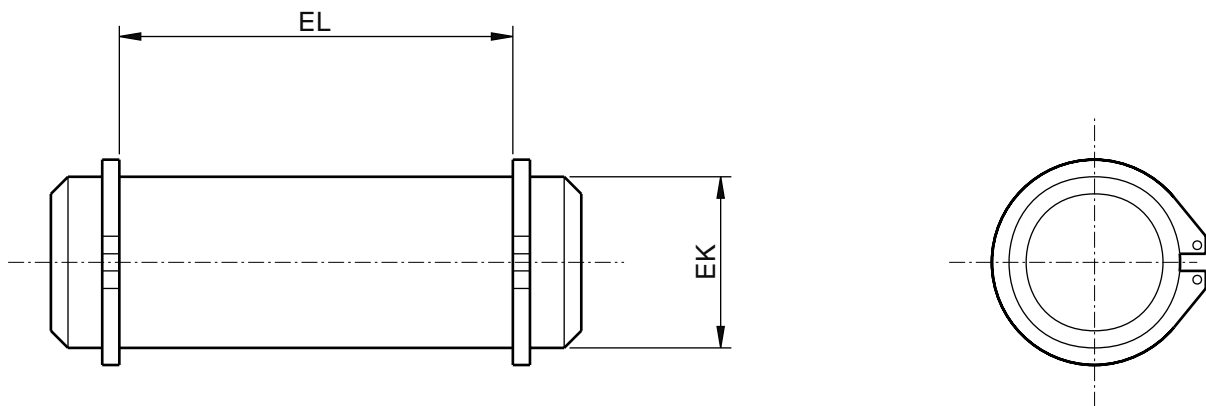

- PERNO (ISO 8132) •
- PIVOT PIN (ISO 8132) •

CODIGO	EK_{f8}	EL_{H16}
57R025	12	29
57R032	16	37
57R040	20	46
57R050	25	57
57R063	32	72
57R080	40	92
57R100	50	112
57R125	63	142
57R160	80	172

CILCOIL, S.A. - se reserva el derecho de modificar: Técnica, material, cotas y formas sin previo aviso.